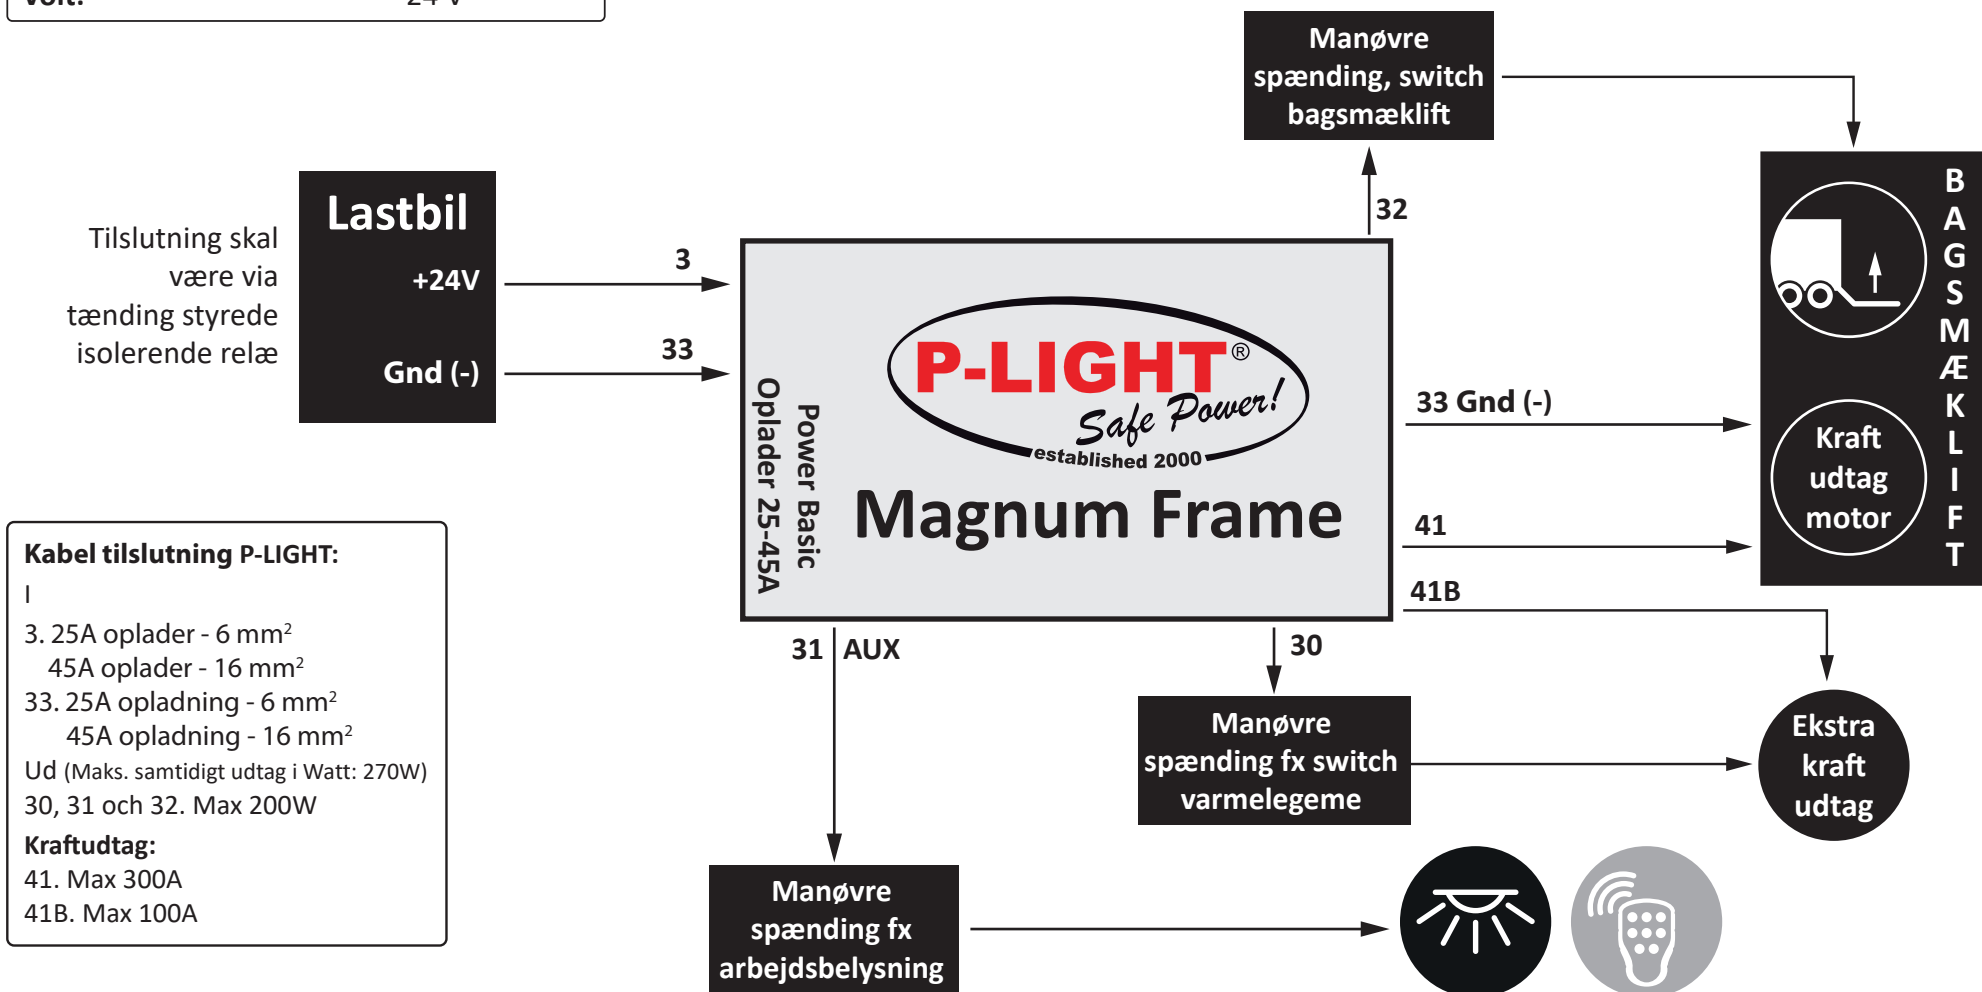

P-LIGHT Magnum Frame tilpasset til betjening af bagsmækklift på lastbil

Batterikapacitet:	150 A
Ladning ampere:	25-45A Power Basic Oplader
Volt:	24 V

P-LIGHT Magnum Frame kan suppleres med flere strømsikringer til drift af varmeapparater og andet elektrisk udstyr for at aflaste truckens system.

Kabel tilslutning P-LIGHT:

3.	25A oplader - 6 mm ²
	45A oplader - 16 mm ²
33.	25A opladning - 6 mm ²
	45A opladning - 16 mm ²
Ud (Maks. samtidigt udtag i Watt: 270W)	
30, 31 och 32. Max 200W	
Kraftudtag:	
41.	Max 300A
41B.	Max 100A